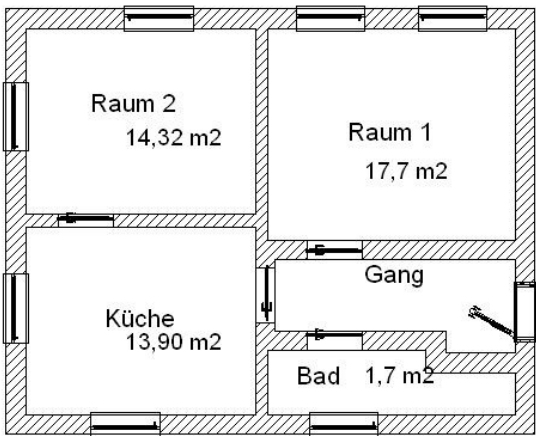

Mietwohnung 2 ZKB teilmöbliert KA-Durlach Killisfeld

Freundliche, sehr helle 2-Zimmer-Wohnung in Karlsruhe-Durlach (Killisfeld) ca. 50 m², Altbau, komplett saniert, ab 1.9.2011 zu vermieten.

Zweifamilienhaus, EG, teilmöbliert, Einbauküche komplett mit E-Geräten.

Digital-Sat-Anschluss in Raum1 und Raum2, Telefonanschluss in Gang, Raum1 und Raum2. Internet über W-Lan kann kostenlos genutzt werden*.

Öl-Zentralheizung, neue, Energiesparende Doppel-Fenster aus Kunststoff. Neue Wasser-, Strom- und Wärmehähler.

350.- KM
Ca. 80.- NK
Kaution 2 KM

* Nutzung nur für legale Inhalte in üblichem Mengenmaß.

(Küche)

Bildergalerie unter :
www.Wohnung.Tecweb.de

Karlsruhe Durlach Killisfeld
Kieselweg 21
76227 Karlsruhe

5 min Fußweg zu Fiducia
10 min. Fußweg zu Aldi, Rewe, DM, Solarium

Linie 42 Haltestelle Killisfeld (5 min Fußweg)

Linie 2 Haltestelle Ostmarkstraße (10 min Fußweg)

www.wohnung.tecweb.de	StudiWohnungDurlach@gmx.de	www.wohnung.tecweb.de	StudiWohnungDurlach@gmx.de	www.wohnung.tecweb.de	StudiWohnungDurlach@gmx.de	www.wohnung.tecweb.de	StudiWohnungDurlach@gmx.de