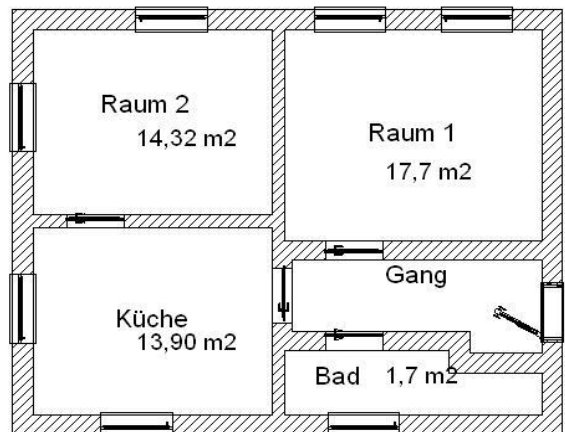

Mietwohnung 2 ZKB KA-Durlach Killisfeld

Freundliche, sehr helle 2-Zimmer-Wohnung in Karlsruhe-Durlach (Killisfeld) ca. 50 m², Altbau, saniert, ab sofort an Studentin zu vermieten.

Hellhöriges Haus, deswegen nur ruhige/rücksichtsvolle Person, ohne Tiere, ohne Instrument...

Zweifamilienhaus, EG, Einbauküche komplett mit E-Geräten (Herd, Ofen, Kühlschrank, Dunstabzug, SpüMa, WaMa)

Digital-SAT-Anschluss, Telefonanschluss, Internet über W-LAN kann kostenlos mitgenutzt werden.

Öl-Zentralheizung, neue Energiesparende Doppel-Fenster aus Kunststoff. Wasser-, Strom- und Wärmezähler (Abrechnung ext. Dienstleister Techem).

kein Keller, kein Stellplatz, kein Balkon, kein Trockenraum
Parkplätze in der Umgebung

380.- KM
Ca. 100.- NK
Kaution 600.-

Bildergalerie unter :
www.Tecweb.de