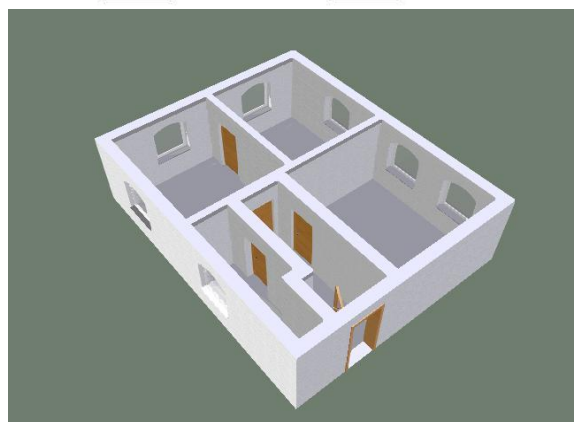

Mietwohnung 2 ZKB KA-Durlach Killisfeld

Freundliche, sehr helle 2-Zimmer-Wohnung in Karlsruhe-Durlach (Killisfeld) ca. 50 m², Altbau, saniert, ab sofort an Studentin zu vermieten.

Hellhöriges Haus, deswegen nur ruhige/rücksichtsvolle Person, ohne Tiere, ohne Instrument...

Zweifamilienhaus, EG, Einbauküche komplett mit E-Geräten (Herd, Ofen, Kühlschrank, Dunstabzug, SpüMa, WaMa)

Digital-SAT-Anschluss, Telefonanschluss, Internet über W-LAN kann kostenlos mitgenutzt werden.

Öl-Zentralheizung, neue Energiesparende Doppel-Fenster aus Kunststoff. Wasser-, Strom- und Wärmezähler (Abrechnung ext. Dienstleister Techem).

kein Keller, kein Stellplatz, kein Balkon, kein Trockenraum
Parkplätze in der Umgebung

380.- KM
Ca. 100.- NK
Kaution 600.-

Bildergalerie unter :
www.Tecweb.de